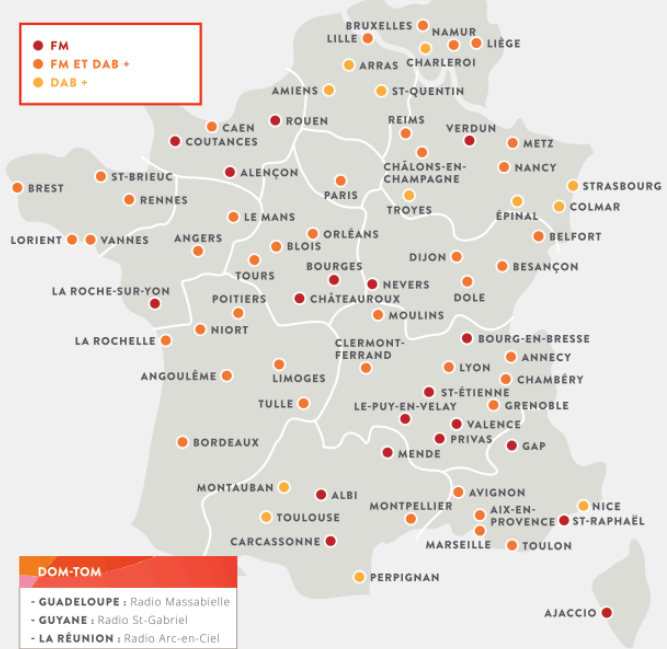

UNE MATINALE À DEUX VOIX

RCF et Radio Notre Dame vous proposent une matinale commune de 6h30 à 10h présentée par Pierre-Hugues Dubois et Louis Daufresne.

3h30 d'information, de spiritualité et de proximité avec les 64 rédactions du réseau RCF. Un temps fort de l'antenne où vous retrouverez vos rendez-vous incontournables (l'invité de la matinale, les informations locales, des temps de prière ...) et deux nouveaux rendez-vous : un grand témoin à 7h30 et le débat d'actualité de 9h à 10h.

RCF OÙ VOUS VOULEZ, QUAND VOUS VOULEZ !

Conception : Alteriade • Photos : RCF - Halfpoint / Adobe Stock

Retrouvez-nous également sur le site rcf.fr, l'application mobile RCF et sur les réseaux sociaux.

UN RAPPROCHEMENT FRATERNEL

RCF Vaucluse : c'est votre radio !

« Vous êtes déjà plus de 50.000 auditeurs à nous écouter en Vaucluse, dans le nord des Bouches du Rhône et dans le Gard.

RCF est unique car nous sommes ouverts aux réalités du monde, politiques, culturelles ou religieuses... et nous sommes aussi radio chrétienne de proximité : partager la joie et l'espérance, être acteur de fraternité auprès de tous sur notre territoire, en donnant notamment largement la parole au secteur associatif.

Bonne écoute ! »

PRÈS DE CHEZ VOUS

Les rédactions locales RCF vous font vivre l'actualité au plus proche de chez vous !

LE JOURNAL LOCAL

Suivez l'actualité de proximité avec la rédaction de votre radio locale tous les matins dans la Matinale : un condensé d'information au plus proche du territoire.

🕒 Du lundi au vendredi à 7h, 8h et 9h

18/19 RÉGIONAL

Économie, politique, culture, vie associative, retrouvez tous les acteurs régionaux qui font l'actualité dans cette émission quotidienne de proximité.

🕒 Du lundi au vendredi à 18h10

Pour retrouver la programmation de votre radio locale RCF, choisissez la radio la plus près de chez vous sur le site rcf.fr

SOCIÉTÉ

Des pistes de réflexion sur des problématiques du quotidien, en partant à la rencontre d'hommes et de femmes.

JE PENSE DONC J'AGIS

Une invitation à la réflexion et à l'action avec une heure pour prendre du recul sur l'actualité et une heure pour agir. Des témoignages pour se mettre en mouvement et s'engager pour demain.

🕒 Du lundi au vendredi à 10h

CULTURE

Donner envie de comprendre et aimer le monde qui vous entoure par l'histoire, l'art, la littérature, la musique...

TOUS MÉLOMANES

Une émission quotidienne de musique classique avec des actualités, des hommages ou encore des focus sur des compositeurs et musiciens, produite par une belle équipe de mélomanes !

🕒 Du lundi au vendredi à 16h

ACTUALITÉ

Une information locale, nationale et internationale qui aborde l'actualité avec la juste distance et un regard tourné vers l'espérance.

L'INVITÉ DE LA MATINALE

Une rencontre quotidienne avec une personnalité au cœur de l'actualité nationale ou internationale pour prendre de la hauteur avec bienveillance et pour donner du sens à l'information.

🕒 Du lundi au vendredi à 8h10

L'ACTU CHRÉTIENNE

Toute l'année, la rédaction vous tient informé de l'actualité de l'Église et des mouvements chrétiens.

🕒 Du lundi au vendredi à 7h22

VIE SPIRITUELLE

Redécouvrir la Bible, approfondir sa Foi et prendre des temps de prière.

LES CÉLÉBRATIONS DU DIMANCHE

Retrouvez tous les dimanches deux célébrations en direct : le culte protestant et la messe à Notre-Dame de Paris.

🕒 Le dimanche : Culte à 13h et Messe à 18h30

ÉCOUTE DANS LA NUIT